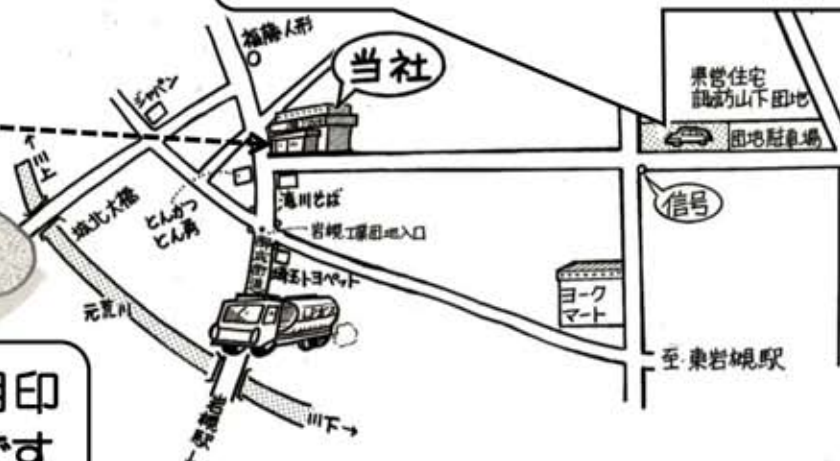

- 餅つき
- 焼き鳥
- 焼きそば
- とん汁
- たこ焼き
- カレーライス
- フランクフルト
- から揚げ
- 他

ガスと暮らしの相談コーナー

「暮らしのリフォームコーナー」を開設しました。

女性スタッフが、豊富な専門知識でご相談にお答えします。一度ご来場ください。

埋め込み式浴室暖房器

レンジフード

ーガスファンヒーター

衣類乾燥機乾太くん1

お気軽にお立ち寄りください

- 台所やガス器具の不具合
- 震災対応、暖房器具のご購入
- 床暖房や衣類乾燥機などの新商品や快適用品のご紹介・・・など

ここにあるのは、ほんの一例です。皆様おそろいでご来場いただきますよう、社員一同でお待ちいたしております。

☆駐車場はここです☆ (諏訪 4-6)

高齢者やお体の不自由な方、駐車場からイベント会場まで送迎いたします

イベント会場の目印は、ビッグゴジラです

至・東岩槻小